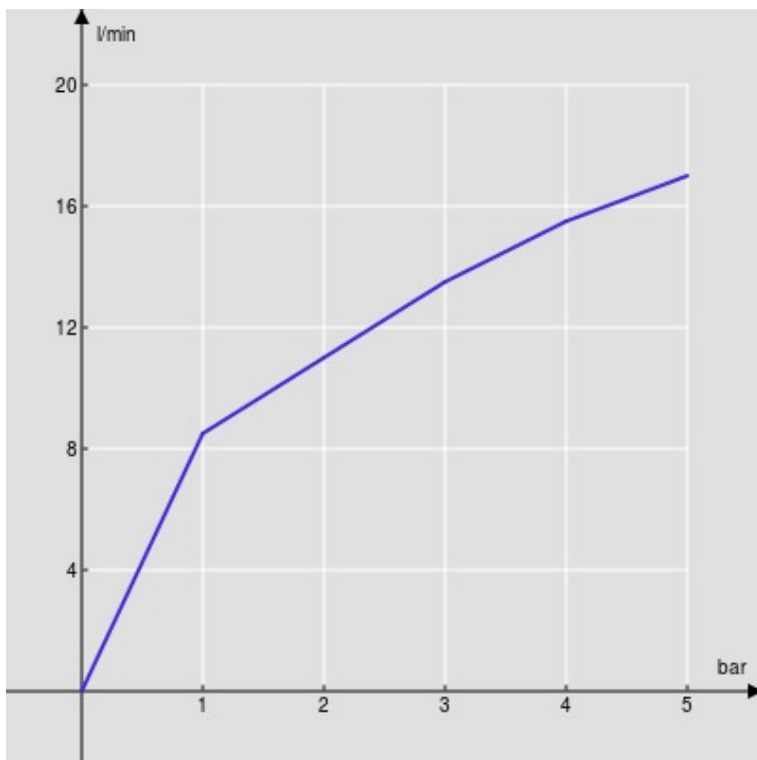

SPECIFICHE

Monocomando

Chocolate red PVD

Bocca girevole 180° (adattabile 120° o 360°)

Aeratore anticalcare M 24 x 1

Flessibili inox ø 3/8"

Limitatore di portata con freno al 50%

Imballo: 56,5 x 29 x 7,1 cm / 0,011633 m³ / 2,72 kg

DIAGRAMMA DI PORTATA: ACQUA CALDA/FREDDA

— Aeratore

DIAGRAMMA DI PORTATA: ACQUA MISCELATA

— Aeratore