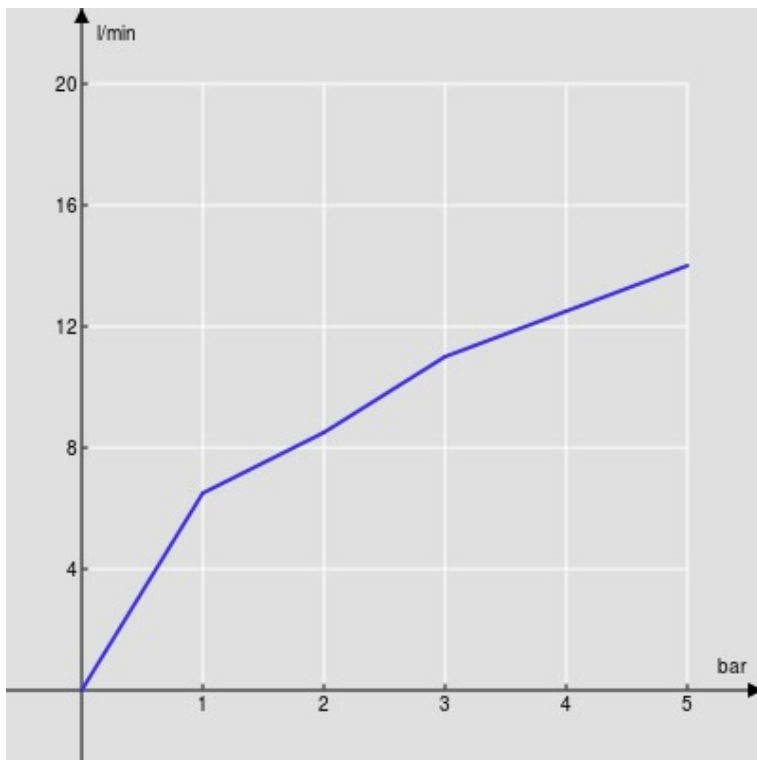

SPECIFICHE

Monocomando

Chocolate red PVD

Bocca girevole 180° (adattabile 120° o 360°)

Aeratore anticalcare M 24 x 1

Flessibili inox ø 3/8"

Limitatore di portata con freno al 50%

Imballo: 56,5 x 29 x 7,1 cm / 0,011633 m³ / 2,72 kg

DIAGRAMMA DI PORTATA: ACQUA CALDA/FREDDA

— Aeratore

DIAGRAMMA DI PORTATA: ACQUA MISCELATA

— Aeratore