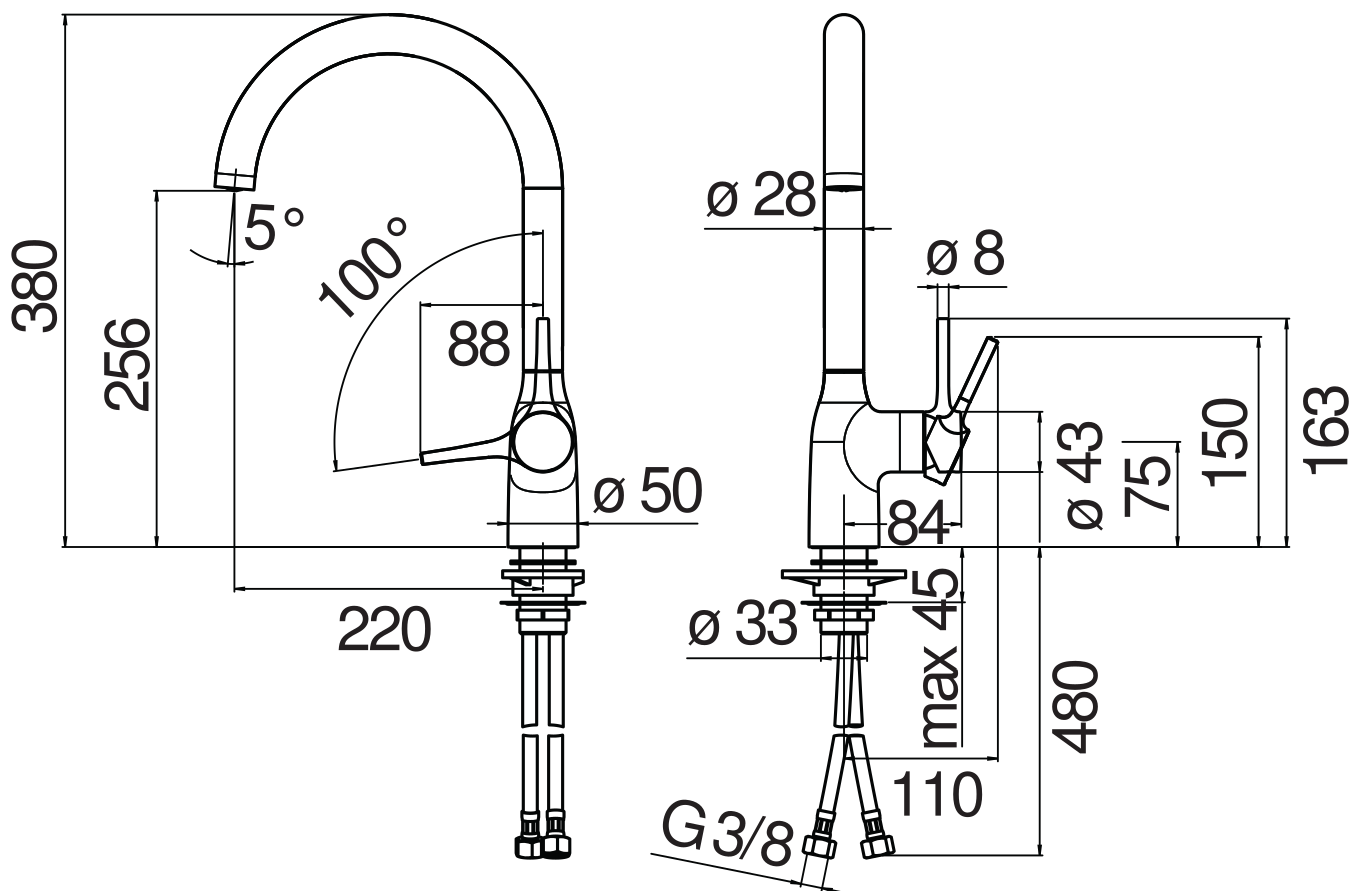

SPECIFICHE

Monocomando

Chocolate red PVD

Bocca girevole 180° (adattabile 120° o 360°)

Aeratore anticalcare M 24 x 1

Flessibili inox ø 3/8"

Limitatore di portata con freno al 50%

Imballo: 56,5 x 29 x 7,1 cm / 0,011633 m³ / 2,72 kg

DIAGRAMMA DI PORTATA: ACQUA CALDA/FREDDA

— Aeratore

DIAGRAMMA DI PORTATA: ACQUA MISCELATA

— Aeratore